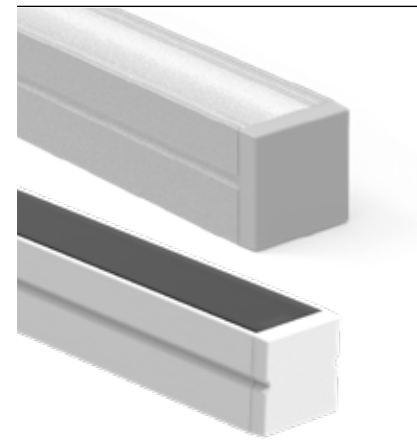

PROFILÉS EN SAILLIE POUR RUBANS LED, EN ALUMINIUM

MINI 10 SAILLIE

Profilé en saillie MINI 10 pour rubans LED flexibles jusqu'à 5mm de large, REMARQUE : pour rubans LED de max. 5 Watt

DÉTAIL	PRODUIT	L	I	H	COULEUR	RÉF. ART.
	PROFILÉ	2000	10	10	W	600-1a201w
	PROFILÉ	2000	10	10	S	600-1a201b
	PROFILÉ	2000	10	10	AE	600-1a201s
	EMBOUTS (2 pcs.)	PLASTIQUE			W	600-1aek201w
	EMBOUTS (2 pcs.)	PLASTIQUE			S	600-1aek201b
	EMBOUTS (2 pcs.)	PLASTIQUE			S	600-1aek201s
	DIFFUSEUR	PMMA OPALE BLANC			WO	600-1c201
	DIFFUSEUR	PMMA OPALE NOIR			SO	600-cb201
	PRODUIT	MATÉRIAU			COULEUR	RÉF. ART.
	CLIPS DE MONTAGE (2 pcs.)	ACIER INOXYDABLE			E	600-mc201