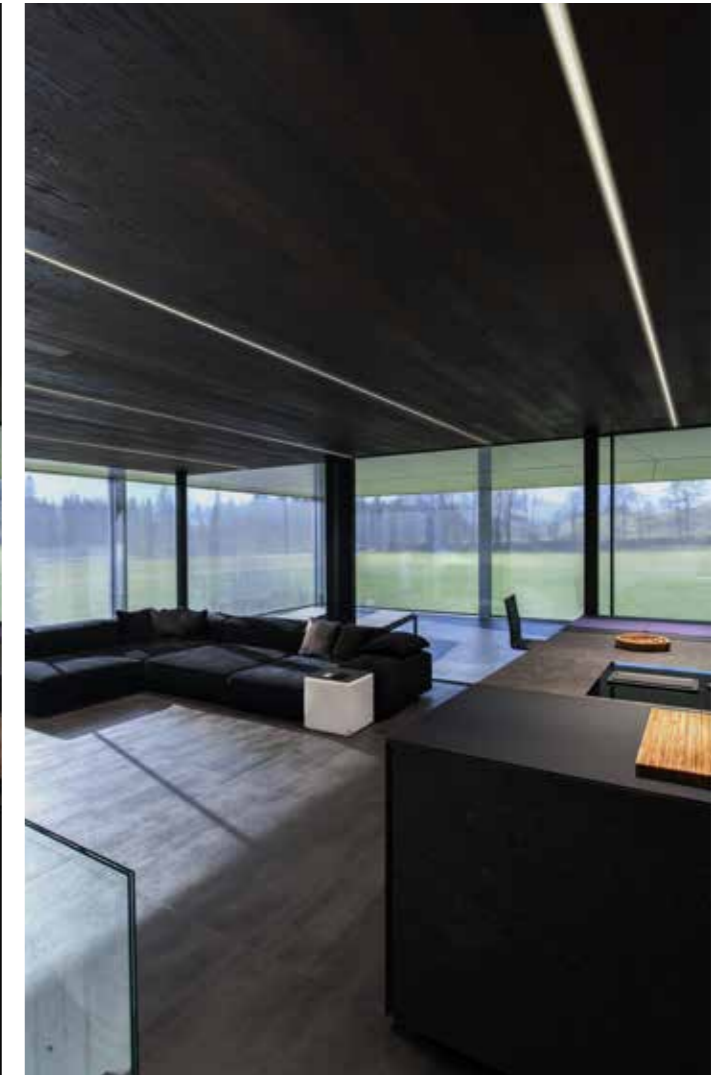

PROFILÉS ENCASTRÉS POUR RUBANS LED, EN ALUMINIUM

MINI 10 ENCASTRÉ

MINI 14 ENCASTRÉ

MINI 17 ENCASTRÉ

MIDI ENCASTRÉ

MAXI ENCASTRÉ

RIDE ENCASTRÉ

Profilé MAXI encastré avec diffuseur opale noir