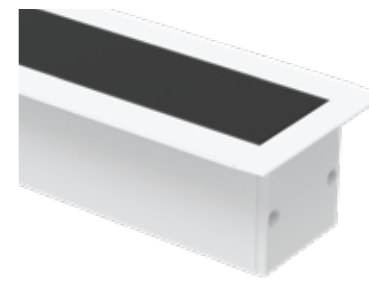

PROFILÉS ENCASTRÉS POUR RUBANS LED, EN ALUMINIUM

MINI 10 ENCASTRÉ

MINI 14 ENCASTRÉ

MINI 17 ENCASTRÉ

MIDI ENCASTRÉ

MAXI ENCASTRÉ

RIDE ENCASTRÉ

Profilé MAXI encastré avec diffuseur opale noir