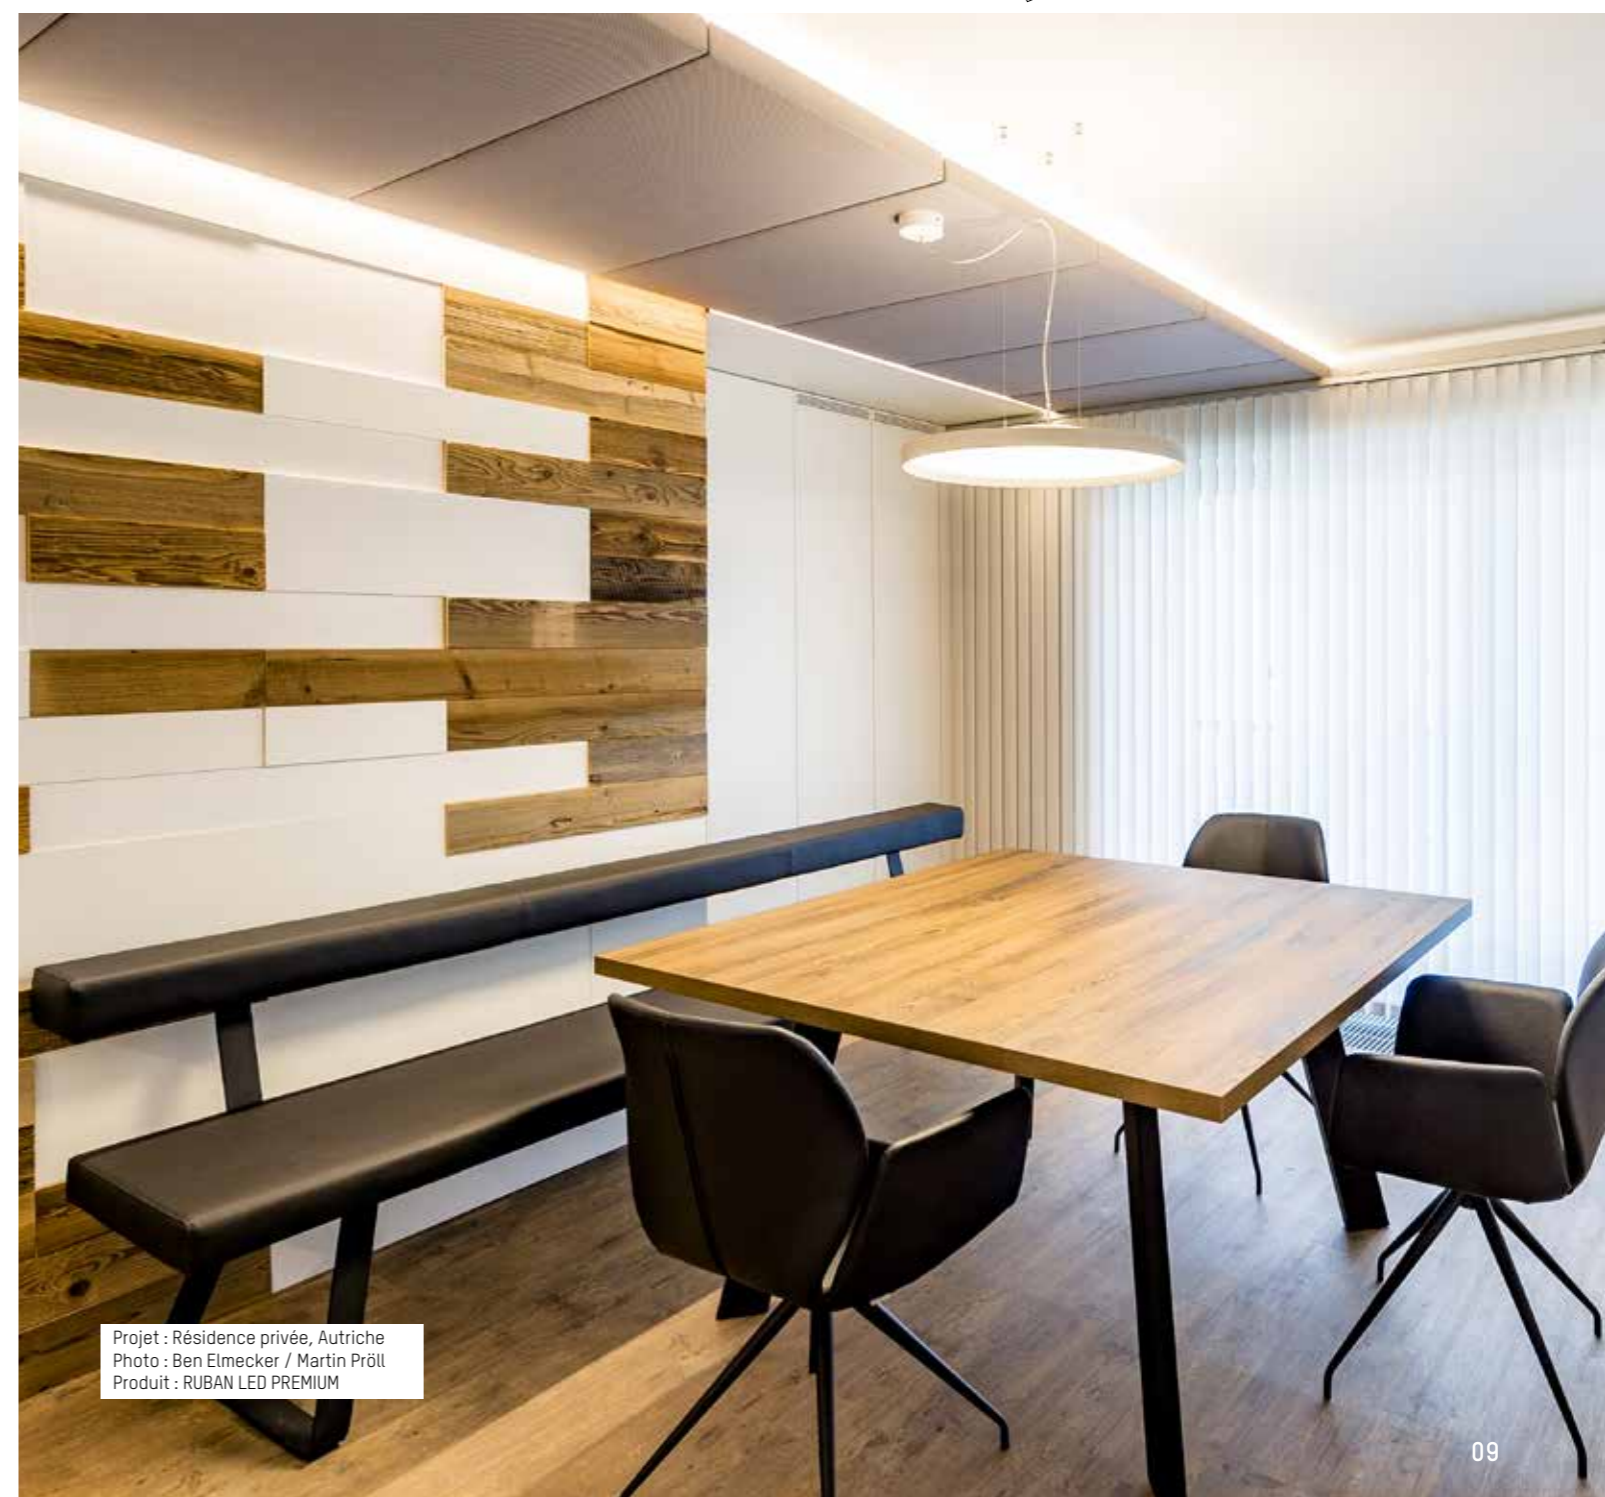

Projet : Résidence privée, Autriche
Photo : Ben Elmecker / Martin Pröll
Produit : RUBAN LED PREMIUM