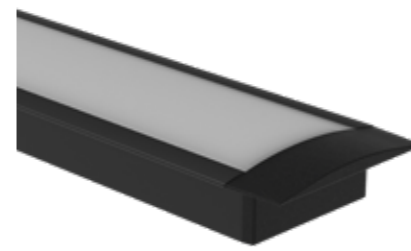

MIDI CORNER SAILLIE

MIDI CORNER SAILLIE

MAXI CORNER SAILLIE

MAXI CORNER SAILLIE

FLEX SAILLIE

MIDI CUBE SAILLIE

MAXI SOFT SAILLIE

RIDE SAILLIE

PROFILÉS ENCASTRÉS POUR RUBANS LED, EN ALUMINIUM

MINI 10 ENCASTRÉ

MINI 14 ENCASTRÉ

MINI 17 ENCASTRÉ

MIDI ENCASTRÉ

MAXI ENCASTRÉ

RIDE ENCASTRÉ

Profilé MAXI encastré avec diffuseur opale noir